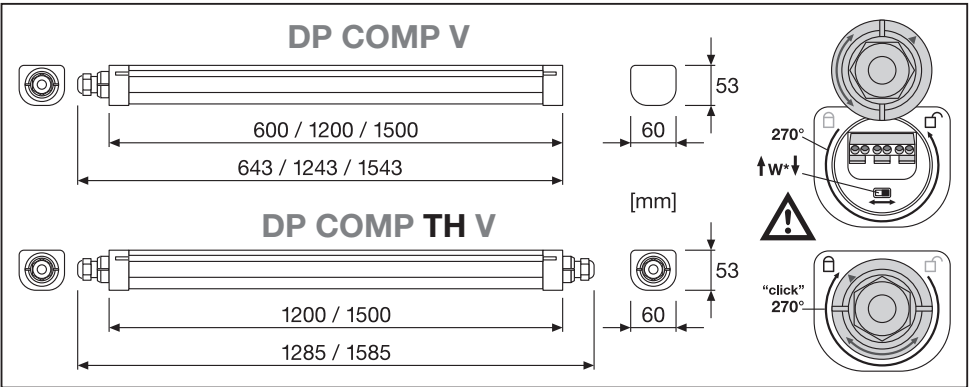

DAMPPROOF COMPACT

	EAN	l x w x h [mm]	W	V _{AC}	Hz	lm
DP COMP 600 V 16W 840 IP66	4058075740853	643x60x53	16	220-240V	50/60Hz	1920
DP COMP 1200 V 33W 840 IP66 PS	4058075740877	1243x60x53	21/33*	220-240V	50/60 Hz	2600/3960*
DP COMP 1500 V 50W 840 IP66 PS	4058075740891	1543x60x53	34/50*	220-240V	50/60 Hz	4200/6100*
DP COMP TH 1200 V 33W 840 IP66 PS	4058075740914	1285x60x53	21/33*	220-240V	50/60 Hz	2600/3960*
DP COMP TH 1500 V 50W 840 IP66 PS	4058075740938	1585x60x53	34/50*	220-240V	50/60 Hz	4200/6100*
DP COMP TH 1200 V 33W 865 IP66 PS	4058075740952	1285x60x53	21/33*	220-240V	50/60 Hz	2600/3960*
DP COMP TH 1500 V 50W 865 IP66 PS	4058075740976	1585x60x53	34/50*	220-240V	50/60 Hz	4200/6100*
DP COMP TH 1500 V 62W 840 IP66	4058075740990	1585x60x53	62	220-240V	50/60 Hz	7500

	EAN	lm/W	K	IP	IK	∇	R _a	θ (°C)	PF	⚖️
DP COMP 600 V 16W 840 IP66	4058075740853	120	4000K	66	08	120°	> 80	-20...+45	> 0.9	0.4 kg
DP COMP 1200 V 33W 840 IP66 PS	4058075740877	123/120	4000K	66	08	120°	> 80	-20...+45	> 0.9	0.6 kg
DP COMP 1500 V 50W 840 IP66 PS	4058075740891	123/122	4000K	66	08	120°	> 80	-20...+45	> 0.9	0.8 kg
DP COMP TH 1200 V 33W 840 IP66 PS	4058075740914	123/120	4000K	66	08	120°	> 80	-20...+45	> 0.9	0.9 kg
DP COMP TH 1500 V 50W 840 IP66 PS	4058075740938	123/122	4000K	66	08	120°	> 80	-20...+45	> 0.9	1.0 kg
DP COMP TH 1200 V 33W 865 IP66 PS	4058075740952	123/120	6500K	66	08	120°	> 80	-20...+45	> 0.9	0.9 kg
DP COMP TH 1500 V 50W 865 IP66 PS	4058075740976	123/122	6500K	66	08	120°	> 80	-20...+45	> 0.9	1.0 kg
DP COMP TH 1500 V 62W 840 IP66	4058075740990	120	4000K	66	08	120°	> 80	-20...+45	> 0.9	1.0 kg