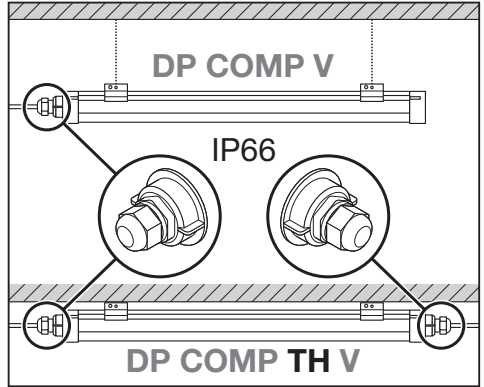

DAMPPROOF COMPACT

	EAN	l x w x h [mm]	W	V _{AC}	Hz	lm
DP COMP 600 V 16W 840 IP66	4058075740853	643x60x53	16	220-240V	50/60Hz	1920
DP COMP 1200 V 33W 840 IP66 PS	4058075740877	1243x60x53	21/33*	220-240V	50/60 Hz	2600/3960*
DP COMP 1500 V 50W 840 IP66 PS	4058075740891	1543x60x53	34/50*	220-240V	50/60 Hz	4200/6100*
DP COMP TH 1200 V 33W 840 IP66 PS	4058075740914	1285x60x53	21/33*	220-240V	50/60 Hz	2600/3960*
DP COMP TH 1500 V 50W 840 IP66 PS	4058075740938	1585x60x53	34/50*	220-240V	50/60 Hz	4200/6100*
DP COMP TH 1200 V 33W 865 IP66 PS	4058075740952	1285x60x53	21/33*	220-240V	50/60 Hz	2600/3960*
DP COMP TH 1500 V 50W 865 IP66 PS	4058075740976	1585x60x53	34/50*	220-240V	50/60 Hz	4200/6100*
DP COMP TH 1500 V 62W 840 IP66	4058075740990	1585x60x53	62	220-240V	50/60 Hz	7500

	EAN	lm/W	K	IP	IK	∇	R _a	θ (°C)	PF	⚖️
DP COMP 600 V 16W 840 IP66	4058075740853	120	4000K	66	08	120°	> 80	-20...+45	> 0.9	0.4 kg
DP COMP 1200 V 33W 840 IP66 PS	4058075740877	123/120	4000K	66	08	120°	> 80	-20...+45	> 0.9	0.6 kg
DP COMP 1500 V 50W 840 IP66 PS	4058075740891	123/122	4000K	66	08	120°	> 80	-20...+45	> 0.9	0.8 kg
DP COMP TH 1200 V 33W 840 IP66 PS	4058075740914	123/120	4000K	66	08	120°	> 80	-20...+45	> 0.9	0.9 kg
DP COMP TH 1500 V 50W 840 IP66 PS	4058075740938	123/122	4000K	66	08	120°	> 80	-20...+45	> 0.9	1.0 kg
DP COMP TH 1200 V 33W 865 IP66 PS	4058075740952	123/120	6500K	66	08	120°	> 80	-20...+45	> 0.9	0.9 kg
DP COMP TH 1500 V 50W 865 IP66 PS	4058075740976	123/122	6500K	66	08	120°	> 80	-20...+45	> 0.9	1.0 kg
DP COMP TH 1500 V 62W 840 IP66	4058075740990	120	4000K	66	08	120°	> 80	-20...+45	> 0.9	1.0 kg