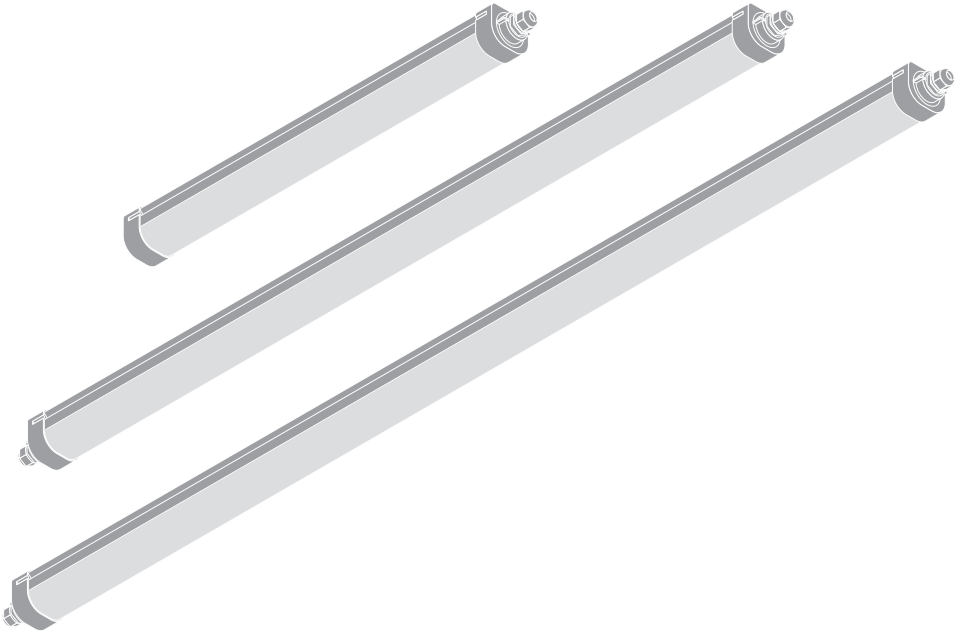

DAMPPROOF COMPACT

	EAN	l x w x h [mm]	W	V _{AC}	Hz	lm
DP COMP 600 V 16W 840 IP66	4058075740853	643x60x53	16	220-240V	50/60Hz	1920
DP COMP 1200 V 33W 840 IP66 PS	4058075740877	1243x60x53	21/33*	220-240V	50/60 Hz	2600/3960*
DP COMP 1500 V 50W 840 IP66 PS	4058075740891	1543x60x53	34/50*	220-240V	50/60 Hz	4200/6100*
DP COMP TH 1200 V 33W 840 IP66 PS	4058075740914	1285x60x53	21/33*	220-240V	50/60 Hz	2600/3960*
DP COMP TH 1500 V 50W 840 IP66 PS	4058075740938	1585x60x53	34/50*	220-240V	50/60 Hz	4200/6100*
DP COMP TH 1200 V 33W 865 IP66 PS	4058075740952	1285x60x53	21/33*	220-240V	50/60 Hz	2600/3960*
DP COMP TH 1500 V 50W 865 IP66 PS	4058075740976	1585x60x53	34/50*	220-240V	50/60 Hz	4200/6100*
DP COMP TH 1500 V 62W 840 IP66	4058075740990	1585x60x53	62	220-240V	50/60 Hz	7500