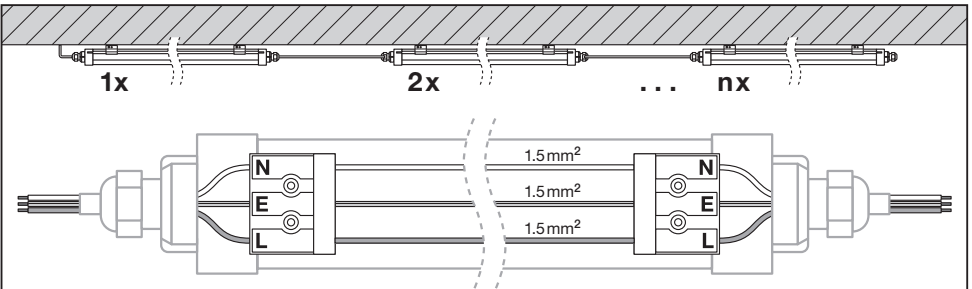

DAMPPROOF COMPACT

	EAN	l x w x h [mm]	W	V _{AC}	Hz	lm
DP COMP 600 V 16W 840 IP66	4058075740853	643x60x53	16	220-240V	50/60Hz	1920
DP COMP 1200 V 33W 840 IP66 PS	4058075740877	1243x60x53	21/33*	220-240V	50/60 Hz	2600/3960*
DP COMP 1500 V 50W 840 IP66 PS	4058075740891	1543x60x53	34/50*	220-240V	50/60 Hz	4200/6100*
DP COMP TH 1200 V 33W 840 IP66 PS	4058075740914	1285x60x53	21/33*	220-240V	50/60 Hz	2600/3960*
DP COMP TH 1500 V 50W 840 IP66 PS	4058075740938	1585x60x53	34/50*	220-240V	50/60 Hz	4200/6100*
DP COMP TH 1200 V 33W 865 IP66 PS	4058075740952	1285x60x53	21/33*	220-240V	50/60 Hz	2600/3960*
DP COMP TH 1500 V 50W 865 IP66 PS	4058075740976	1585x60x53	34/50*	220-240V	50/60 Hz	4200/6100*
DP COMP TH 1500 V 62W 840 IP66	4058075740990	1585x60x53	62	220-240V	50/60 Hz	7500

	EAN	lm/W	K	IP	IK	∇	R _a	θ (°C)	PF	⚖️
DP COMP 600 V 16W 840 IP66	4058075740853	120	4000K	66	08	120°	> 80	-20...+45	> 0.9	0.4 kg
DP COMP 1200 V 33W 840 IP66 PS	4058075740877	123/120	4000K	66	08	120°	> 80	-20...+45	> 0.9	0.6 kg
DP COMP 1500 V 50W 840 IP66 PS	4058075740891	123/122	4000K	66	08	120°	> 80	-20...+45	> 0.9	0.8 kg
DP COMP TH 1200 V 33W 840 IP66 PS	4058075740914	123/120	4000K	66	08	120°	> 80	-20...+45	> 0.9	0.9 kg
DP COMP TH 1500 V 50W 840 IP66 PS	4058075740938	123/122	4000K	66	08	120°	> 80	-20...+45	> 0.9	1.0 kg
DP COMP TH 1200 V 33W 865 IP66 PS	4058075740952	123/120	6500K	66	08	120°	> 80	-20...+45	> 0.9	0.9 kg
DP COMP TH 1500 V 50W 865 IP66 PS	4058075740976	123/122	6500K	66	08	120°	> 80	-20...+45	> 0.9	1.0 kg
DP COMP TH 1500 V 62W 840 IP66	4058075740990	120	4000K	66	08	120°	> 80	-20...+45	> 0.9	1.0 kg